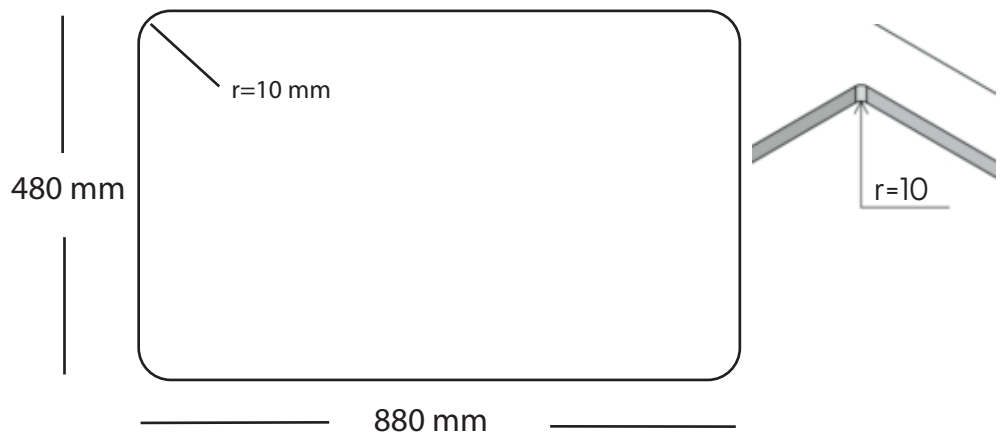

Kubus 901 R Soft køkkenvask Udskæringsmål

Varenr.: 10062DK
VVS-nr.: 689300093

Godstykkelser: 1,5 mm
Min. skabsbredde: 600 mm

Fikseringsclips til nedfældning medfølger

LAVABO®

UDSKÆRINGSMÅL Nedfældning
AUSSPARURNG Einbau
CUTOUT Normal instalation

UDSKÆRINGSMÅL Planlimning
AUSSPARURNG Flächenbündig
CUTOUT Flush mount