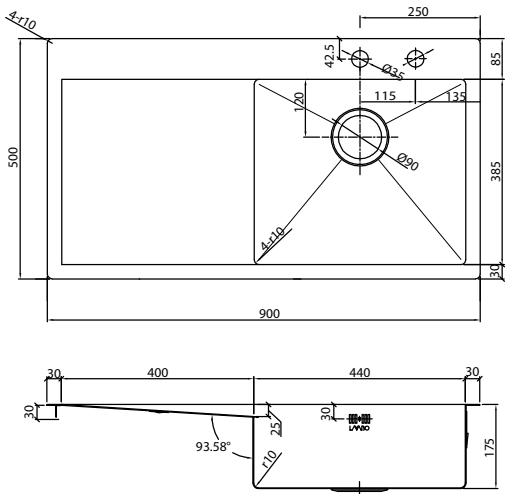

Kubus 901 R Soft køkkenvask Udskæringsmål

Varenr.: 10062DK
VVS-nr.: 689300093

Godstykkelser: 1,5 mm
Min. skabsbredde: 600 mm

Fikseringsclips til nedfældning medfølger

LAVABO®

UDSKÆRINGSMÅL Nedfældning
AUSSPARURNG Einbau
CUTOUT Normal instalation

UDSKÆRINGSMÅL Planlimning
AUSSPARURNG Flächenbündig
CUTOUT Flush mount